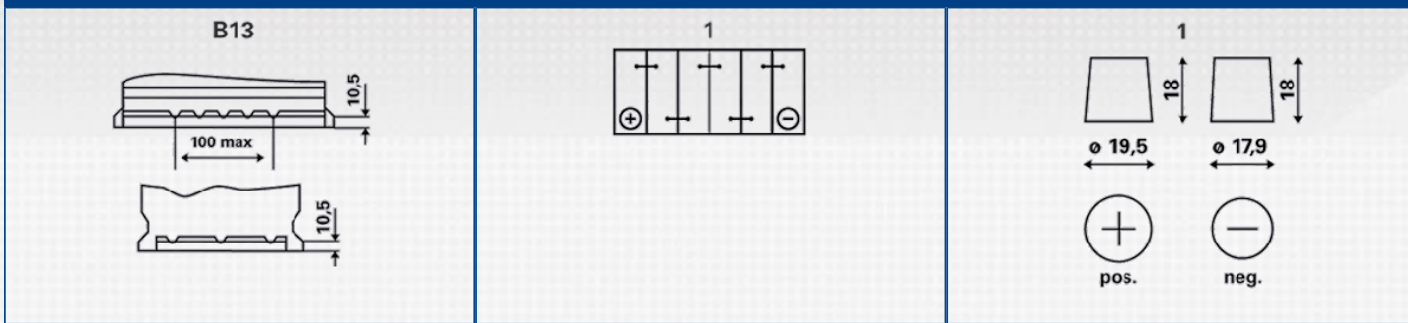

INFORMÁCIÓKÉRÉS

ETN:	560 127 054
Cikkszám:	560 127 054 313 2
Rövid kód:	D43
Vonalkód:	4016987119518
UK kód:	077
Csomagolási egység:	1
Tartomány:	63

M SZAKI INFORMÁCIÓK

Feszültség [V]:	12	Padlólap:	B13
Akkumulátor kapacitás [Ah]:	60	Kapcsolás:	1
Hidegindító áram EN szerint [A]:	540	Csatlakozó-pólusok:	1
Hossz [mm]:	242	A ház mérete:	H5R/LN2R
Szélesség [mm]:	175	Tömeg (üresen):	14,34
Magasság [mm]:	190		